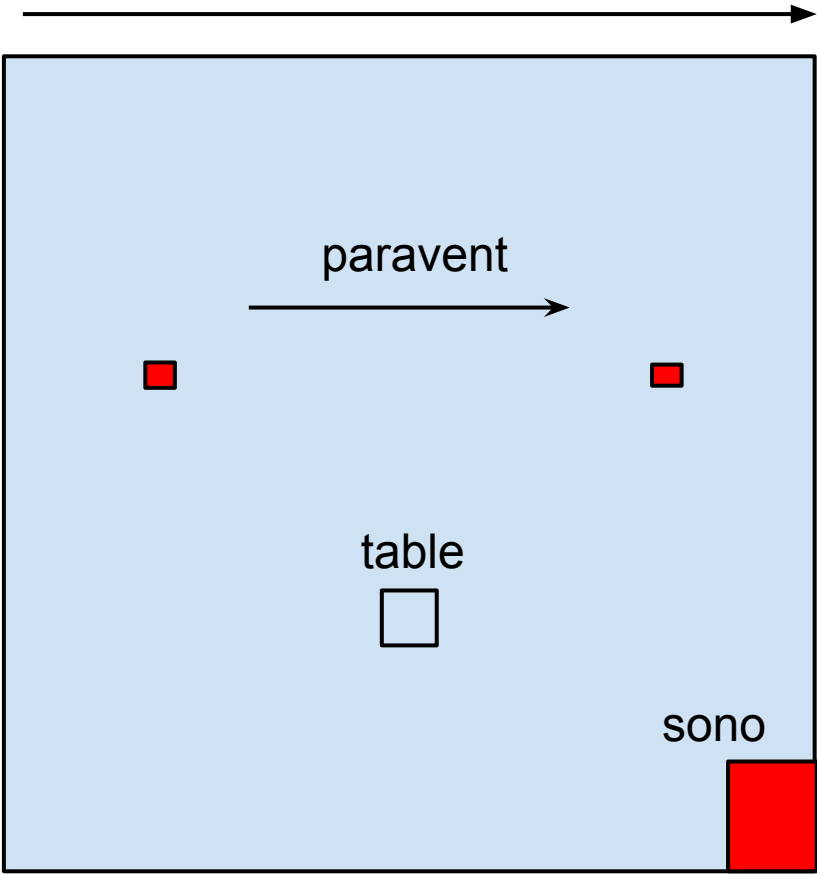

Plan d'implantation

Prisca De Grimòn

6m

6m

- sono
- system
- Lucas

sono